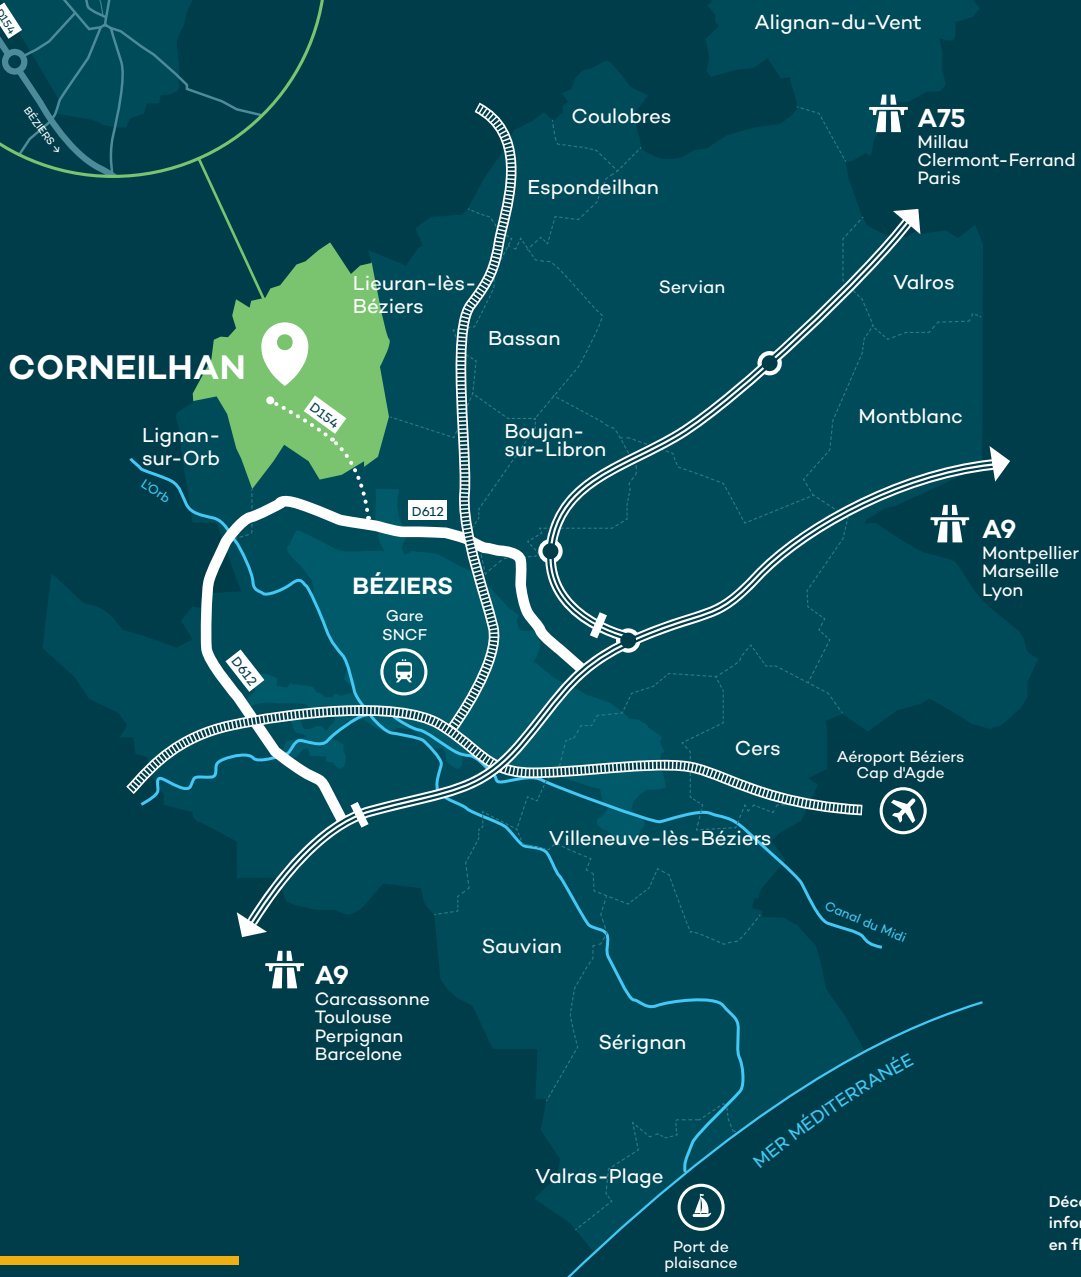

## MAGNIFIQUE PANORAMA, À DEUX PAS DE BÉZIERS

Corneilhan est situé dans la moyenne vallée de l'Orb en amont de Béziers, en bordure d'une plaine qui délimite le village.

En haut du belvédère, ce village anciennement fortifié, conserve de nombreux vestiges d'un lointain passé : Église Saint-Léonce, la Chapelle Sainte-Marie, les tours de l'ancienne citadelle de Corneilhan.

### Entre tranquillité et accessibilité

- 🌿 Corneilhan est un village paisible de moins de 2000 habitants, vous y trouverez une école et des commerces de proximité.
- 🌿 Moins de 5 minutes vous séparent de Béziers, moins de 15 minutes d'une entrée d'autoroute et 20 minutes de la plage.

## QUARTIER CABRIÈRES « LA NATURE EN VILLE »

Situé en périphérie nord du village de Corneilhan, **le nouveau quartier Cabrières**, très aéré, offre une vue sur les contreforts de l'arrière-pays biterrois, le mont Caroux, mais également sur les toits du vieux village.

# IDÉALEMENT SITUÉE À CORNEILHAN

📍 AVENUE CABRIÈRES

**Buesa**  
AMÉNAGEUR PROMOTEUR

Découvrez toutes les informations du programme en flashant le QR Code.