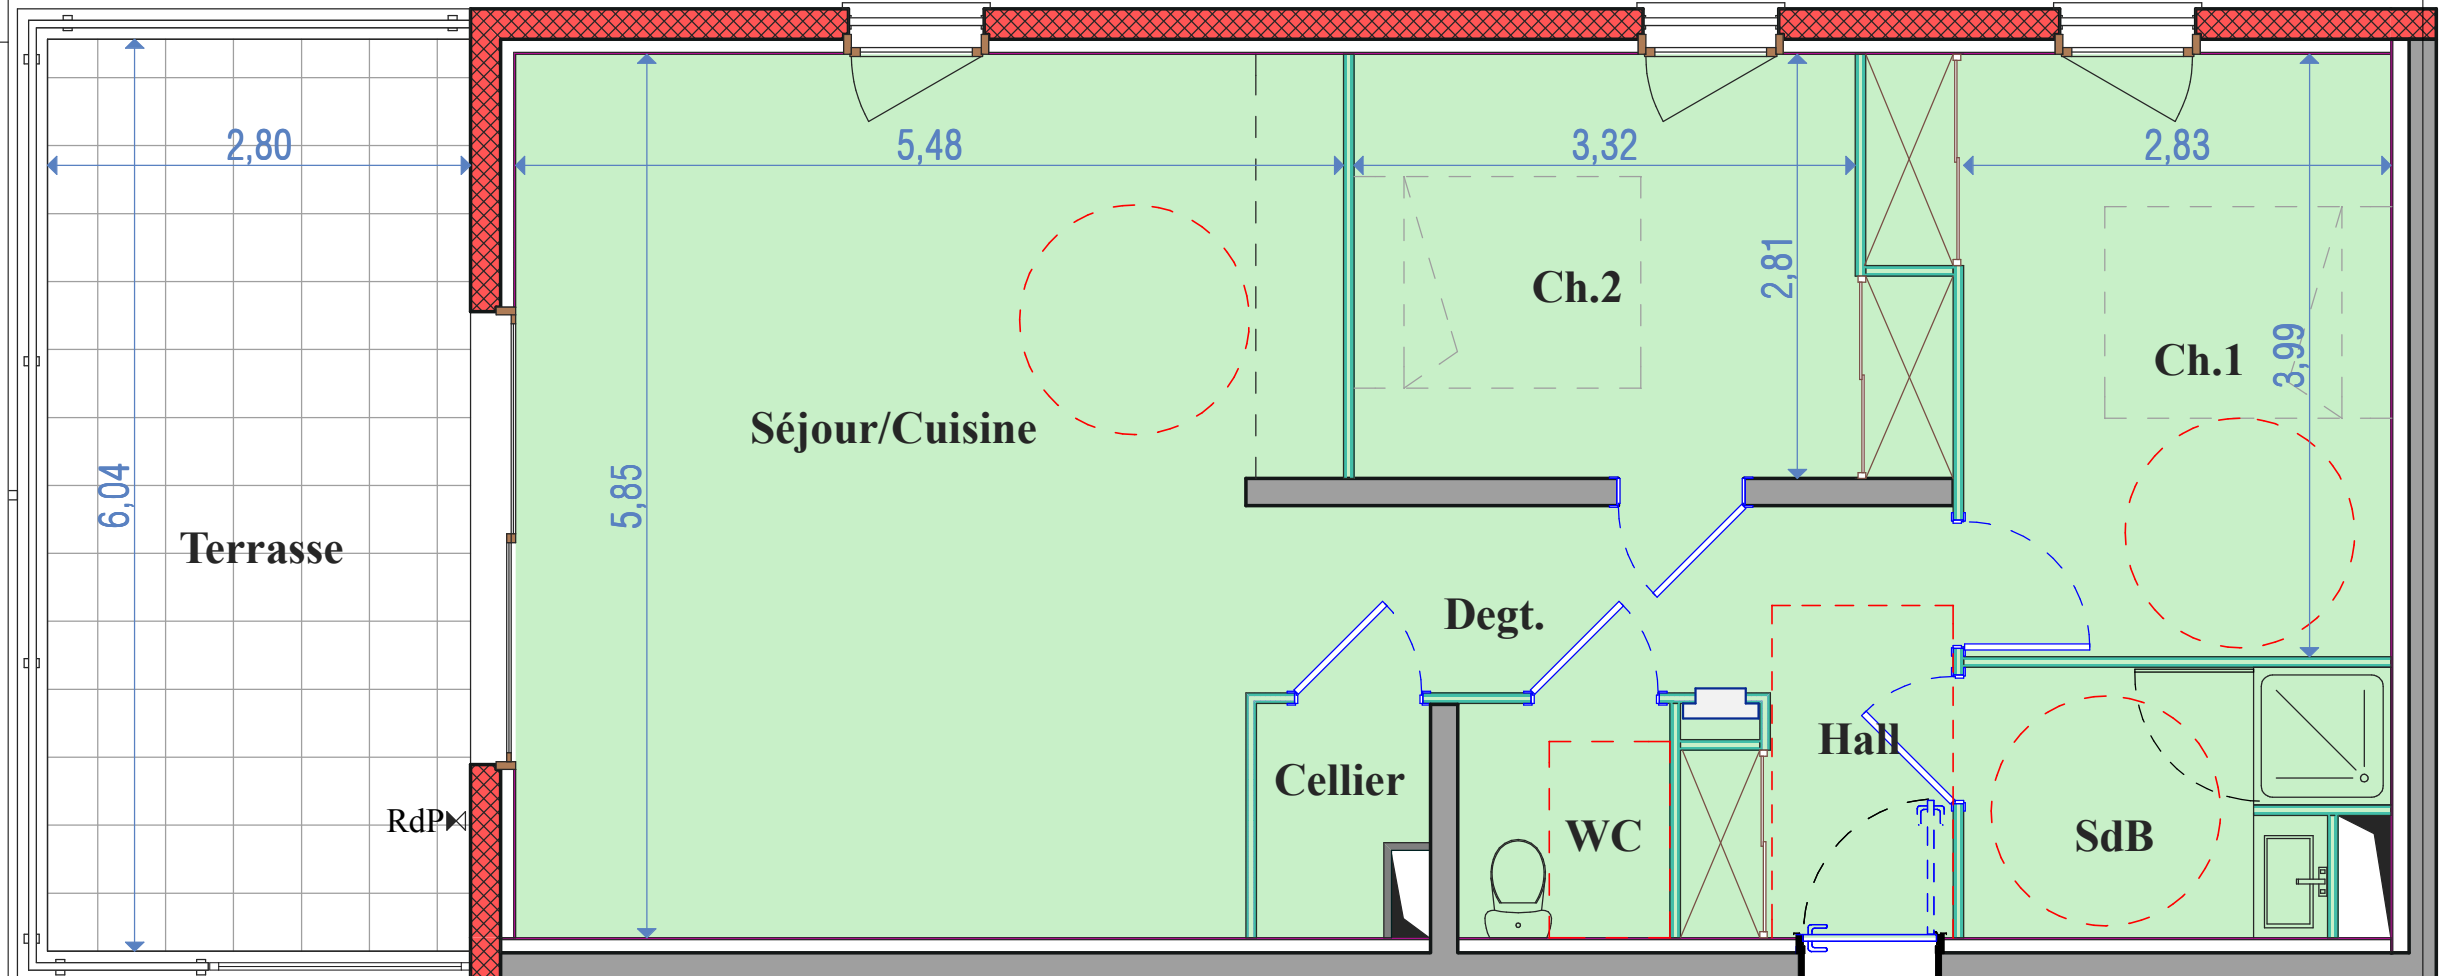

LE DOMAINE

2

Appartement E.18

BUESA ESTEVE PROMOTION

S.C.I. Le DOMAINE
18, Avenue Voie Domitienne - Le FORUM
34500 BEZIERS
Tél. : 04 67 49 87 87 - Fax : 04 67 36 45 87
Email : beziers@estev-immo.com

Appt. N°E18	R+1 T3
Chambre 1	12,22 m ²
Chambre 2	10,19 m ²
Cellier	1,60 m ²
Salle de Bains	4,69 m ²
Degt.	5,81 m ²
Hall	2,70 m ²
WC	2,18 m ²
Séjour/Cuisine	30,11 m ²
Surface Habitable	69,50 m²
<hr/>	
Terrasse	16,91 m ²

▲
Entrée

Localisation
de l'appartement

Echelle : 1/50°

LES SURFACES PEUVENT VARIER DE 5 % (cinq pour cent) EN FONCTION DES TECHNIQUES DE CONSTRUCTION CHOISIES. ELLES NE SERONT DEFINITIVES QUE LORS DE LA SIGNATURE DE L'ACTE AUTHENTIQUE.