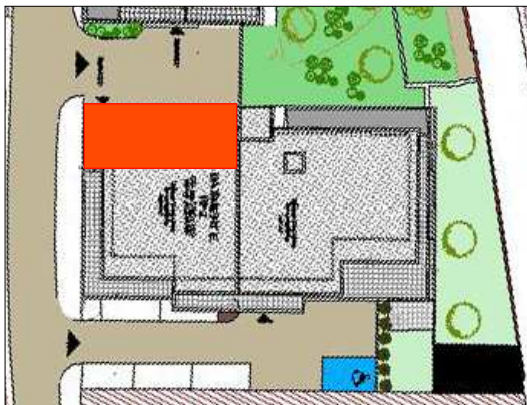

LE DOMAINE

2

Appartement E.18

BUESA ESTEVE PROMOTION

S.C.I. Le DOMAINE
18, Avenue Voie Domitienne - Le FORUM
34500 BEZIERS
Tél. : 04 67 49 87 87 - Fax : 04 67 36 45 87
Email : beziers@estev-immo.com

Appt. N°E18	R+1 T3
Chambre 1	12,22 m ²
Chambre 2	10,19 m ²
Cellier	1,60 m ²
Salle de Bains	4,69 m ²
Degt.	5,81 m ²
Hall	2,70 m ²
WC	2,18 m ²
Séjour/Cuisine	30,11 m ²
Surface Habitable	69,50 m²
<hr/>	
Terrasse	16,91 m ²

▲
Entrée

Localisation
de l'appartement

Echelle : 1/50°

LES SURFACES PEUVENT VARIER DE 5 % (cinq pour cent) EN FONCTION DES TECHNIQUES DE CONSTRUCTION CHOISIES. ELLES NE SERONT DEFINITIVES QUE LORS DE LA SIGNATURE DE L'ACTE AUTHENTIQUE.