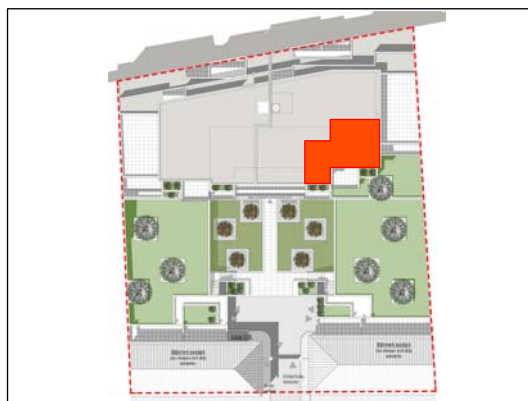

**BUESA
ESTEVE
PROMOTION**

BUESA ESTEVE PROMOTION
18, Avenue Voie Domitienne - Le FORUM
34500 BEZIERS
Tél. : 04 67 49 87 87 - Fax : 04 67 36 45 87
Email : beziers@estev-immo.com

Appt. N° 206	R+2 T3
Séjour/Cuisine	24,23 m ²
Dégt 1	2,24 m ²
WC	1,86 m ²
Salle d'eau	5,05 m ²
Chambre 1	12,31 m ²
Dégt 2	1,32 m ²
Cellier	4,49 m ²
Chambre 2	11,80 m ²
Surface Habitable	63,30 m²
Terrasse	15,10 m ²

Localisation
de l'appartement

Echelle : 1/50°

LES SURFACES PEUVENT VARIER DE 5 % (cinq pour cent) EN FONCTION DES TECHNIQUES DE CONSTRUCTION CHOISIES. ELLES NE SÉRONT DEFINITIVES QUE LORS DE LA SIGNATURE DE L'ACTE AUTHENTIQUE.