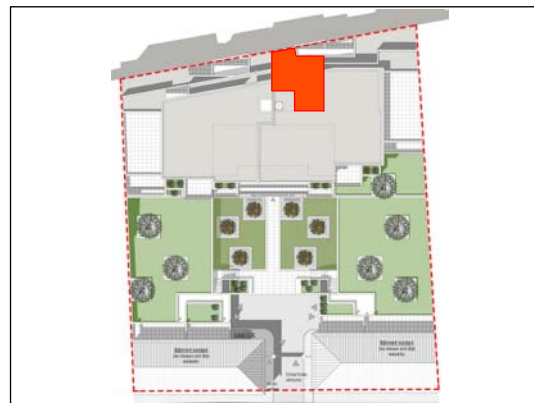

**BUESA
ESTEVE
PROMOTION**

BUESA ESTEVE PROMOTION
18, Avenue Voie Domitienne - Le FORUM
34500 BEZIERS
Tél. : 04 67 49 87 87 - Fax : 04 67 36 45 87
Email : beziers@estev-immo.com

Appt. N° 110	R+1 T2
Séjour/Cuisine	18,96 m ²
Hall	3,56 m ²
Chambre	12,95 m ²
Salle d'eau	4,00 m ²
WC	2,30 m ²
Surface Habitable	41,77 m²
Terrasse	9,81 m ²

Localisation
de l'appartement

Echelle : 1/50°

LES SURFACES PEUVENT VARIER DE 5 % (cinq pour cent) EN FONCTION DES TECHNIQUES DE CONSTRUCTION CHOISIES. ELLES NE SÉRONT DEFINITIVES QUE LORS DE LA SIGNATURE DE L'ACTE AUTHENTIQUE.