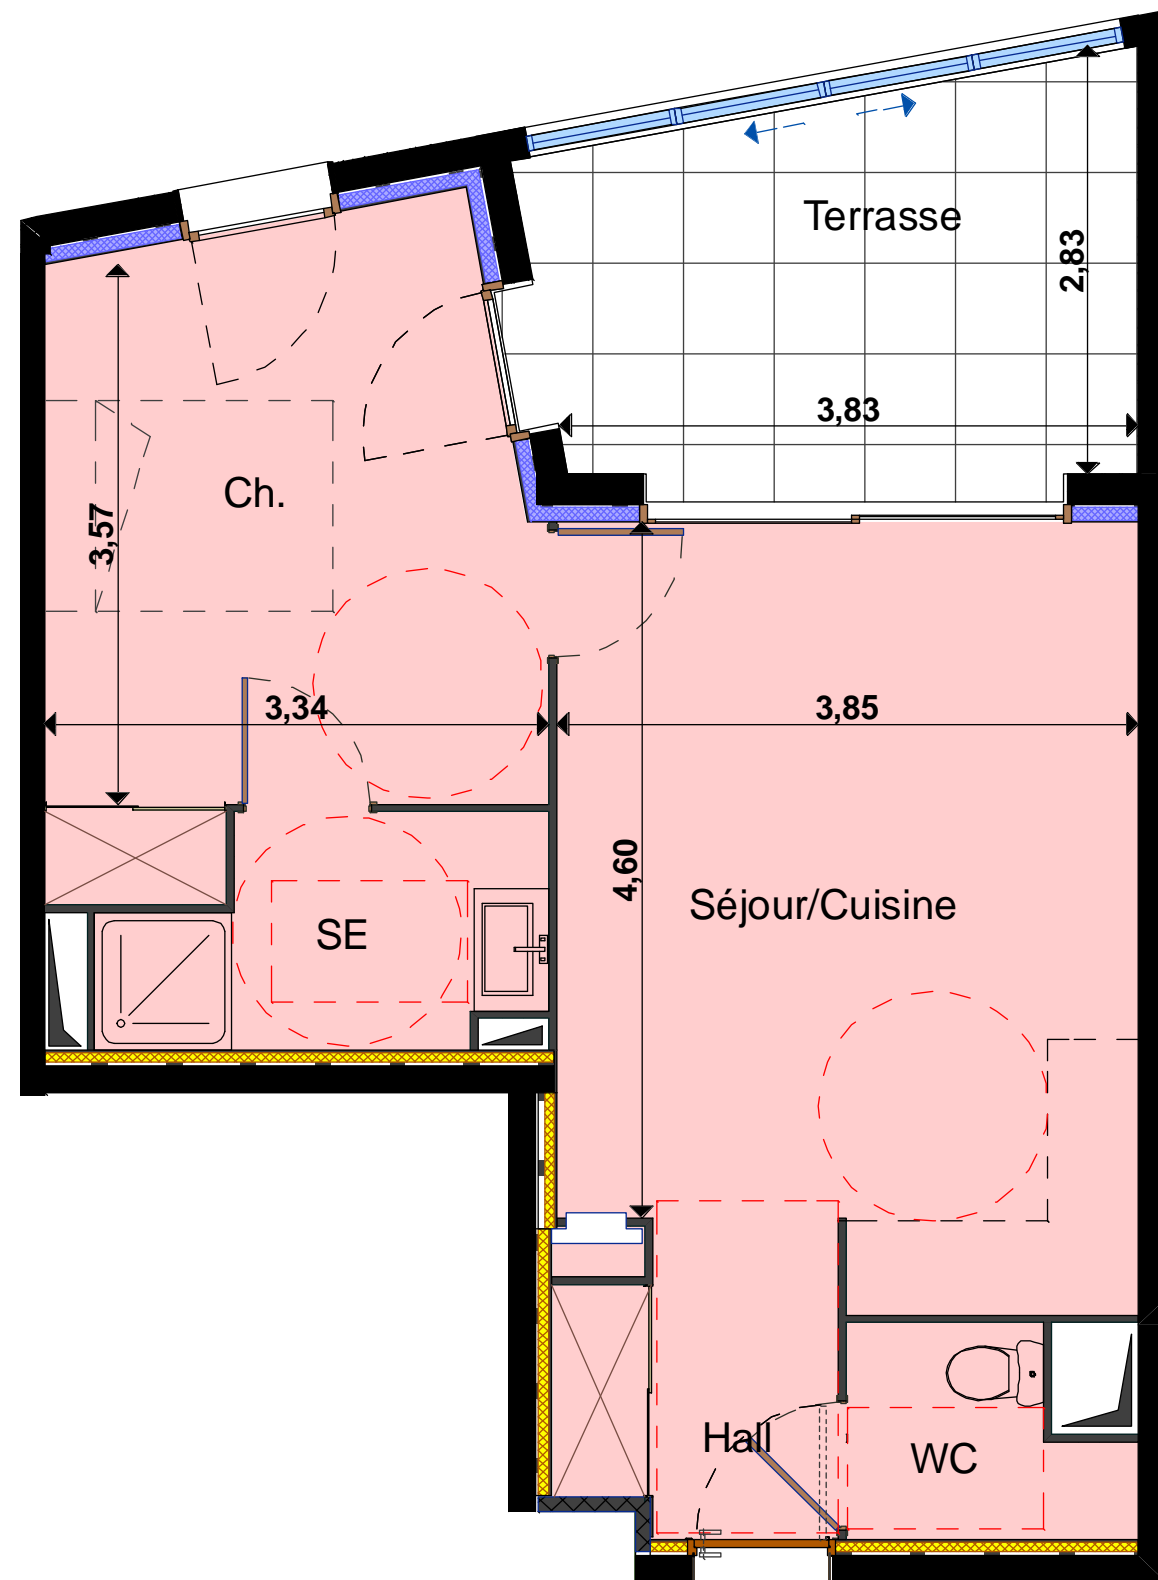

**BUESA
ESTEVE
PROMOTION**

BUESA ESTEVE PROMOTION
18, Avenue Voie Domitienne - Le FORUM
34500 BEZIERS
Tél. : 04 67 49 87 87 - Fax : 04 67 36 45 87
Email : beziers@estev-immo.com

Appt. N° 110	R+1 T2
Séjour/Cuisine	18,96 m ²
Hall	3,56 m ²
Chambre	12,95 m ²
Salle d'eau	4,00 m ²
WC	2,30 m ²
Surface Habitable	41,77 m²
Terrasse	9,81 m ²

Localisation
de l'appartement

Echelle : 1/50°

LES SURFACES PEUVENT VARIER DE 5 % (cinq pour cent) EN FONCTION DES TECHNIQUES DE CONSTRUCTION CHOISIES. ELLES NE SÉRONT DEFINITIVES QUE LORS DE LA SIGNATURE DE L'ACTE AUTHENTIQUE.

Appartement 110

Entrée