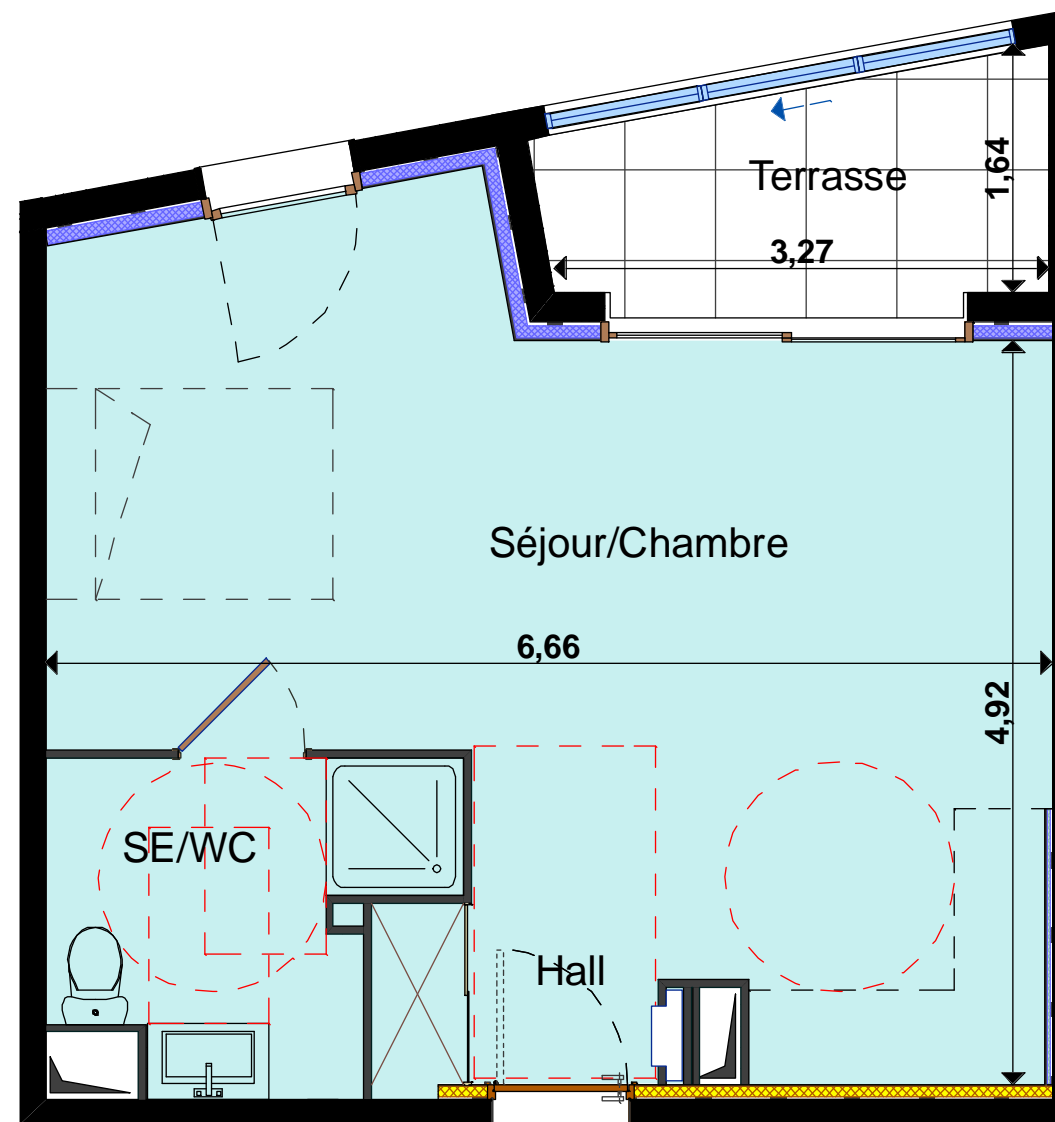

**BUESA
ESTEVE
PROMOTION**

BUESA ESTEVE PROMOTION
18, Avenue Voie Domitienne - Le FORUM
34500 BEZIERS
Tél. : 04 67 49 87 87 - Fax : 04 67 36 45 87
Email : beziers@estev-immo.com

Appt. N° 102	R+1 T1
Séjour/Chambre	26,96 m ²
Hall	2,60 m ²
Salle d'eau/WC	4,95 m ²
Surface Habitable	34,51 m²
Terrasse	4,50 m ²

Localisation
de l'appartement

Echelle : 1/50°

LES SURFACES PEUVENT VARIER DE 5 % (cinq pour cent) EN FONCTION DES TECHNIQUES DE CONSTRUCTION CHOISIES. ELLES NE SÉRONT DEFINITIVES QUE LORS DE LA SIGNATURE DE L'ACTE AUTHENTIQUE.

Appartement 102

Entrée