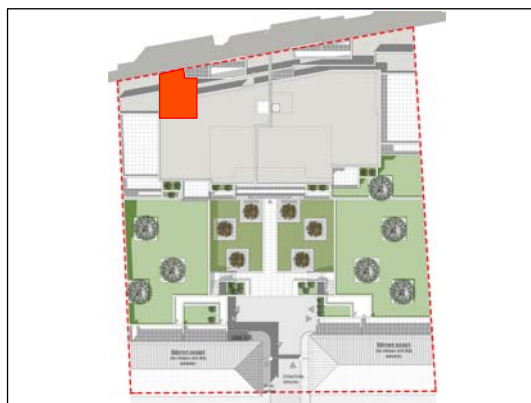

**BUESA
ESTEVE
PROMOTION**

BUESA ESTEVE PROMOTION
18, Avenue Voie Domitienne - Le FORUM
34500 BEZIERS
Tél. : 04 67 49 87 87 - Fax : 04 67 36 45 87
Email : beziers@estev-immo.com

Appt. N° 102	R+1 T1
Séjour/Chambre	26,96 m ²
Hall	2,60 m ²
Salle d'eau/WC	4,95 m ²
Surface Habitable	34,51 m²
Terrasse	4,50 m ²

Localisation
de l'appartement

Echelle : 1/50°

LES SURFACES PEUVENT VARIER DE 5 % (cinq pour cent) EN FONCTION DES TECHNIQUES DE CONSTRUCTION CHOISIES. ELLES NE SÉRONT DEFINITIVES QUE LORS DE LA SIGNATURE DE L'ACTE AUTHENTIQUE.