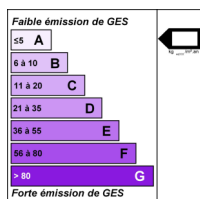

DPE

Nous contacter

BUESA ESTEVE IMMOBILIER - 4 Allées charles de Gaulle - 34350 VALRAS-PLAGE

Tel : 04 67 32 08 09 @ valras@buesa-esteve.com