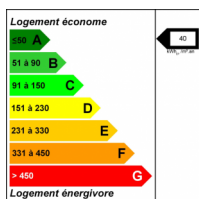

DPE

Nous contacter

BUESA ESTEVE IMMOBILIER - 4 Allées charles de Gaulle - 34350 VALRAS-PLAGE

Tel : 04 67 32 08 09 @ valras@buesa-esteve.com